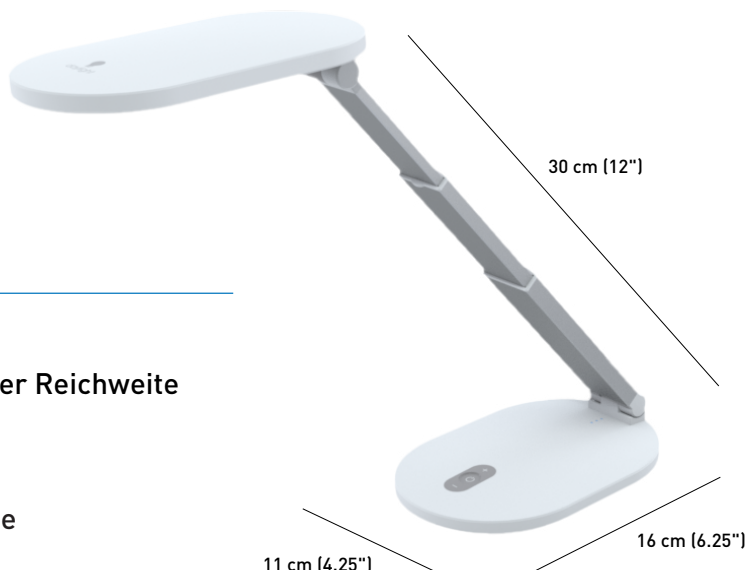

# Foldi Go<sup>TM</sup>

WIEDERAUFLADBARE TISCHLEUCHE

Datenblatt

Die Foldi Go ist eine wiederaufladbare vollwertige Tischleuchte, die mit einem eigenen Etui geliefert wird. Mithilfe des langen, verstellbaren Arms und des drehbaren Schirms lässt sich das Licht genau so positionieren, wie Sie es benötigen. Vollständig geladen liefert sie bis zu 8 Stunden durchgängig gleichbleibende Helligkeit. Die praktische Ladeanzeige sagt Ihnen auf einen Blick, wann Sie nachladen müssen.

LIGHT QUALITY

ERGONOMICS

DESIGN

presented by

6.000 K Tageslicht-LEDs

Zusammenklappbare  
vollwertige Tischleuchte

Etui im  
Lieferumfang enthalten

[office@daylight-lampen-leuchten.de](mailto:office@daylight-lampen-leuchten.de)

### HAUPTMERKMALE

- Langer, verstellbarer Arm mit 30 cm maximaler Reichweite
- Drehbarer Kopf zur genauen Positionierung
- 4 Helligkeitsstufen
- Hochwertige LEDs mit CRI 95+ für eine getreue Farbwiedergabe
- Batterieladestandsanzeige
- Lieferung mit Etui
- USB-Kabel enthalten
- Ideal für die flexible Nutzung zu Hause oder unterwegs

#### Produktinformationen

Gewicht	0,85 kg
Farbe	Weiß/ Grau
Kabellänge	1,5 m